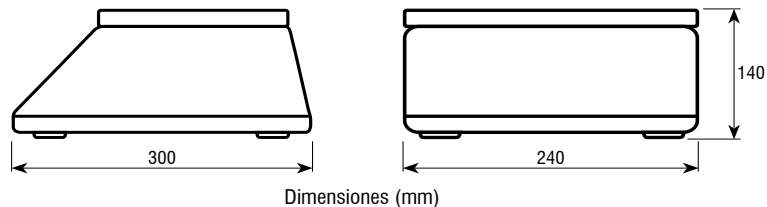

CARACTERÍSTICAS:

- Pantalla LDC retro-iluminada con 6 dígitos de 25 milímetros.
- Carcasa y plato en acero inoxidable.
- Protección IP67.
- Protección contra sobre cargas.
- Nivel burbuja.
- Asas inferiores para facilitar el transporte.
- Cuatro pies regulables en altura.
- Batería recargable,
- Auto-desconexión programable.
- Funciones de Cero, Tara y Bruto/Neto.

MODELO	DIMENSIONES	CAPACIDAD	FRACCIÓN	FRACCIÓN CE-M
PGB0140-1	230*190 MM	3 KILOS	0,5 GRAMOS	-
PGB0140-2	230*190 MM	6 KILOS	1 GRAMO	-
PGB0140-3	230*190 MM	15 KILOS	2 GRAMOS	-
PGB0140-4	230*190 MM	25 KILOS	5 GRAMO	-
PGB0140-5	230*190 MM	3 KIKOS	-	1 GRAMO
PGB0140-6	230*190 MM	6 KILOS	-	2 GRAMOS
PGB0140-7	230*190 MM	15 KILOS	-	5 GRAMOS
PGB0140-8	230*190 MM	25 KILOS	-	10 GRAMOS